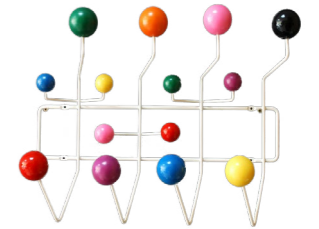

polipropylen
metal / drewno

JUNIOR P016 INSPIROWANE DSW

wymiary:

wys: 56 cm
szer: 31 cm
gt: 28 cm

materiał:

polipropylen
metal / drewno

AKCESORIA

- KOSZE
- SZAFKI
- WIESZAKI

KOSZ NA ŚMIECI PAPIER INSPIROWANY BINBIN

wymiary:

wys: 31 cm
szer: 31 cm

materiał:

polipropylen

WIESZAK HIT INSPIROWANY HANG IT ALL

wymiary:

wys: 35 cm
szer: 50 cm
gł: 17 cm

materiał:

drewno
metal

SZAFKA PARIS CZTERY PÓŁKI INSPIROWANA TOLIX

wymiary:

wys: 80 cm
szer: 30 cm
gł: 30 cm

materiał:

metal

SZAFKA PARIS DWIE PÓŁKI INSPIROWANA TOLIX